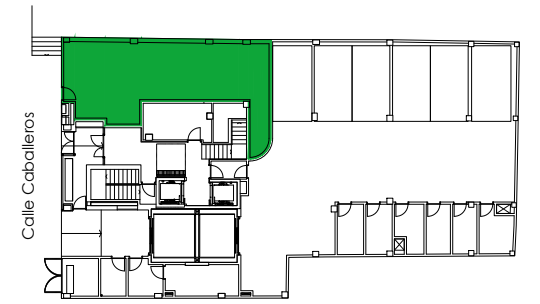

Caballeros 47

LOCAL COMERCIAL	
Local	Planta baja

SUP. UTIL LOCAL	61,70m ²
SUP. CONST. LOCAL	69,60m ²

AVANTESPACIA