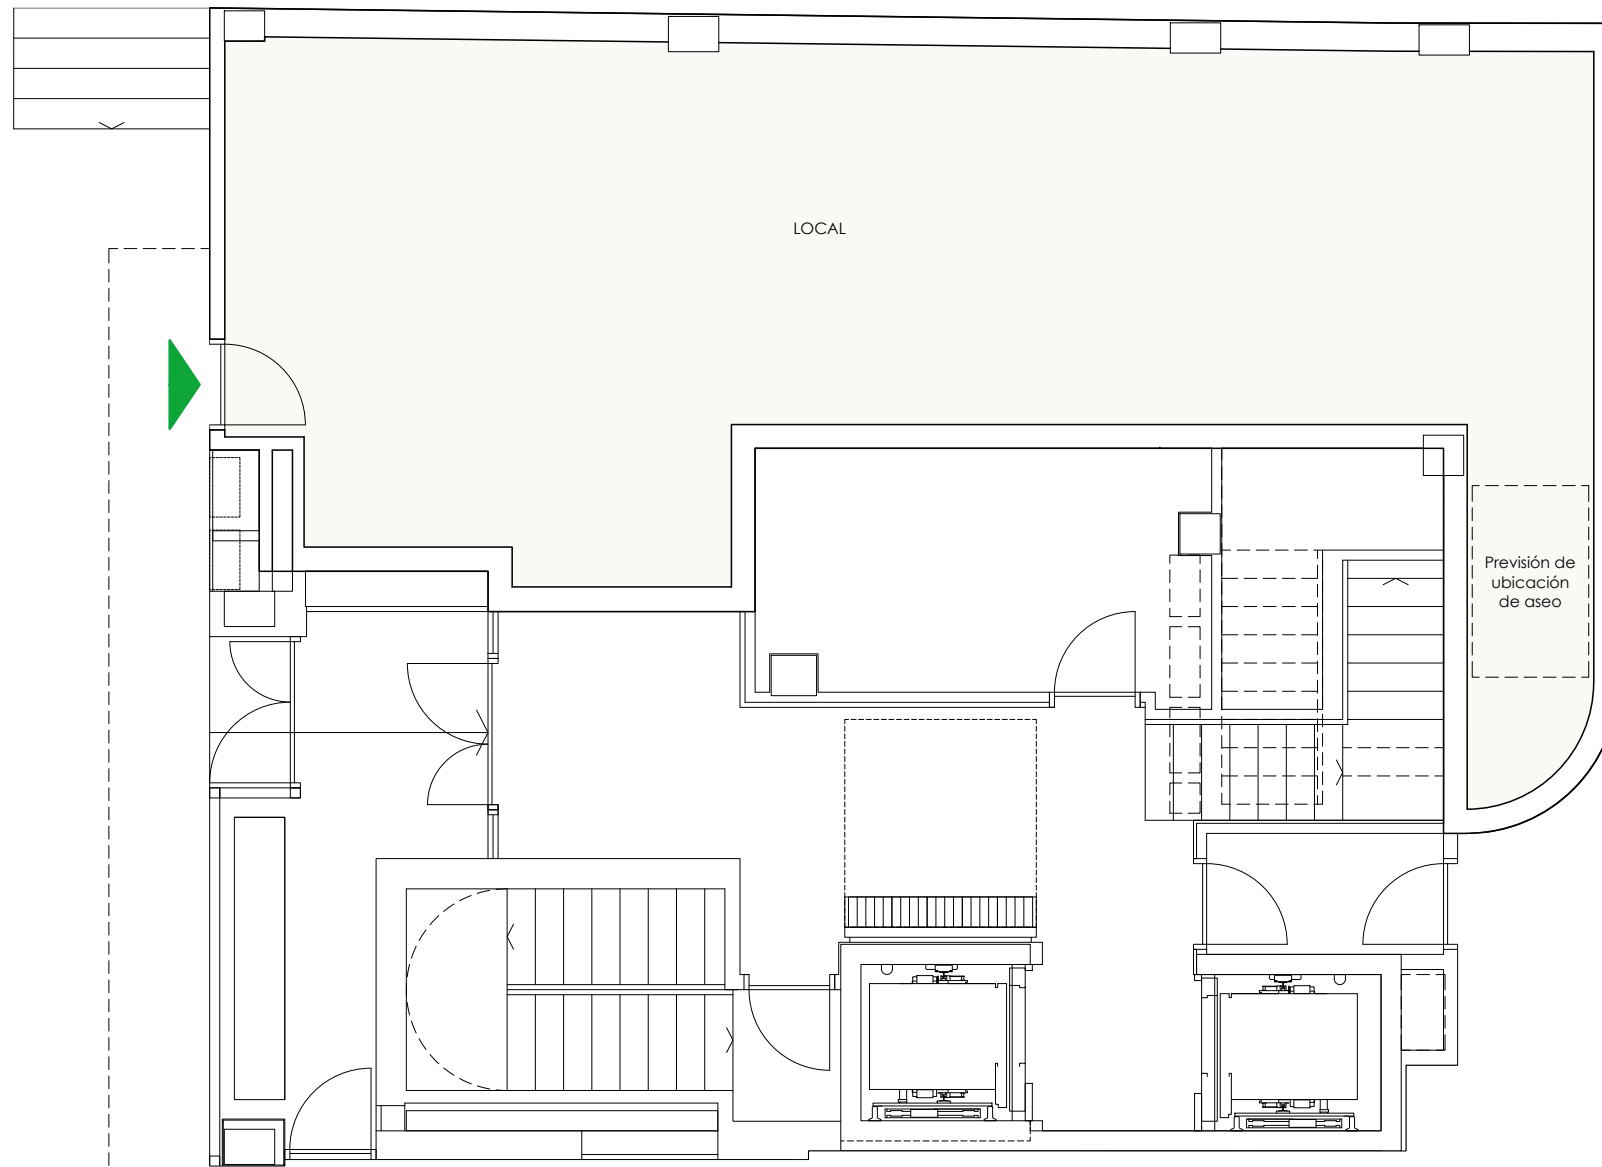

Caballeros 47

LOCAL COMERCIAL	
Local	Planta baja

SUP. UTIL LOCAL	61,70m ²
SUP. CONST. LOCAL	69,60m ²

AVANTESPACIA